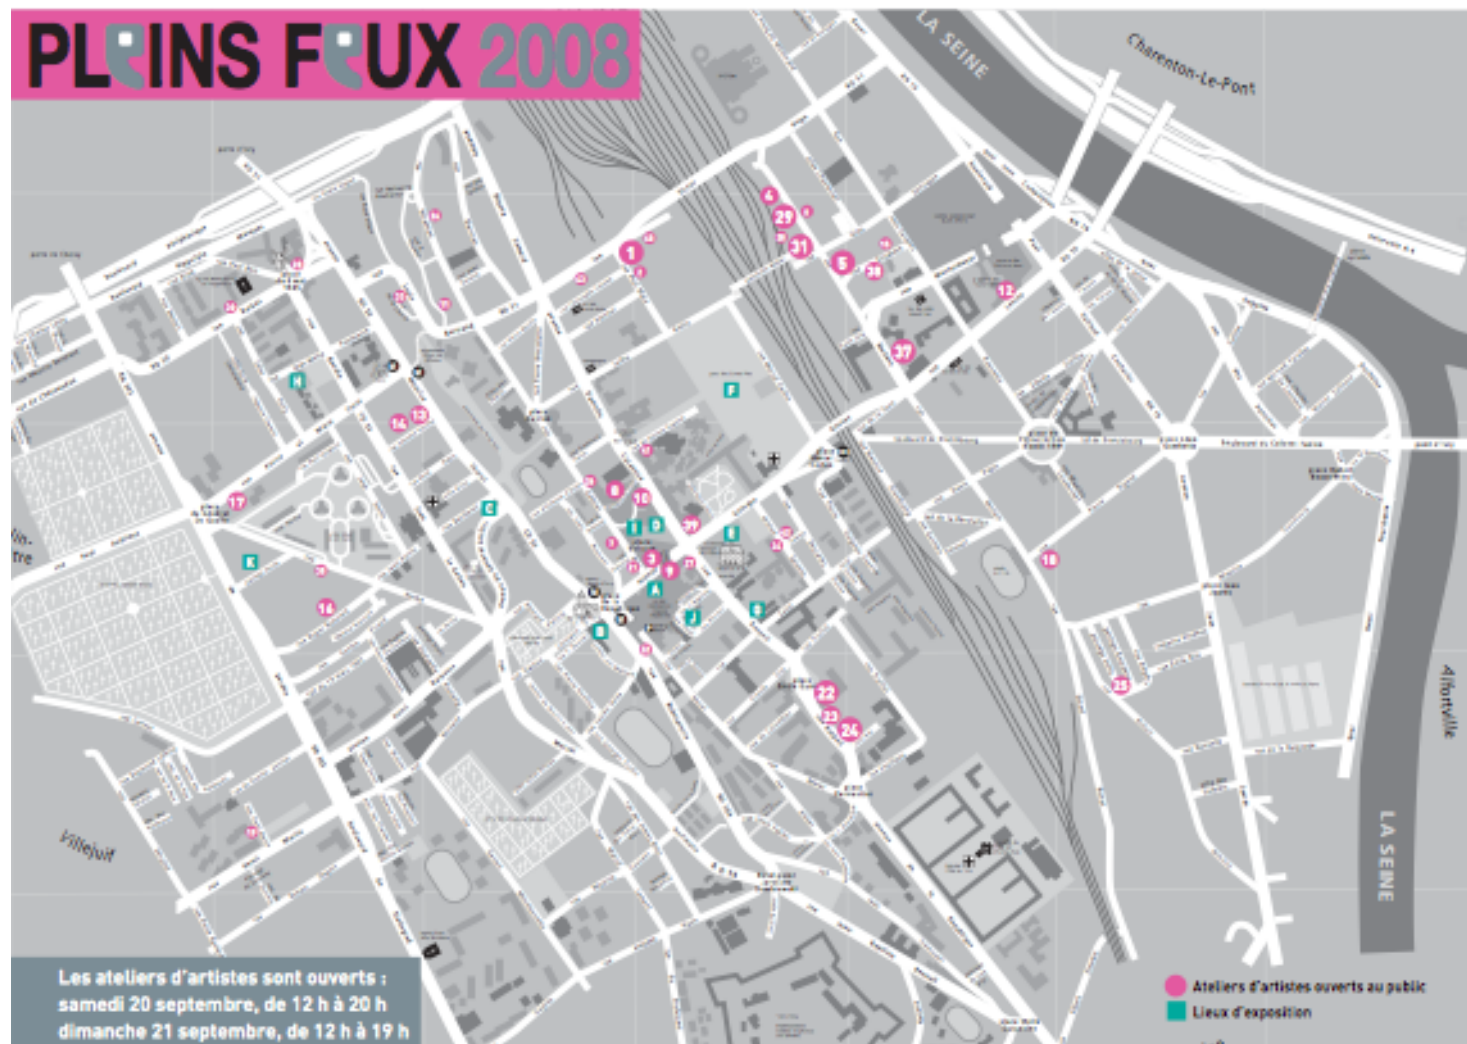

PLEINS FEUX 2008

Les ateliers d'artistes sont ouverts :
samedi 20 septembre, de 12 h à 20 h
dimanche 21 septembre, de 12 h à 19 h

● Ateliers d'artistes ouverts au public
■ Lieux d'exposition

A Ivry, en recense environ 250 ateliers. Depuis 1968, la Municipalité et l'OPHM ont intégré la construction d'ateliers dans les habitations collectives. A ce jour, 50 ateliers/logements sont attribués à des artistes.

A - Centre d'Art Contemporain d'Ivry - la Crédis

Stéphane GALAS / Aïmeur

B - Espace Reboisepierre

ALANVAR David / ALMONT Sébastien / BINET Dominique / BOULBES André / BRODREY Cécile / BROOKSBY Angie / BURY Joël / CAMBI Liliane / CHANET Nahela / CHAVANNE Stéphan / DE DARY Isabelle / DERAT Fabrice / DETOUBERT Sandra / DIEP Marie / BROUILLOT Bernadette / DURFARD Sylvain / FONTAINE Sylvie / FRANQUEVILLE Edouard / FRALUCCI Victor / GOUBAN Edwige / GUILBAUD Françoise / GUILLAUME Ghislaine / GUYENNE Aïcha / HABERLAND Michel / KAMINSKA Krystyna / KERFANT Christine / LABROUSTE Rosa / LARNICOL Sylvain / LEMARCHANT Aline / LEROY (ARPROU) Françoise / LEROUCH Gérard / LESZYKOWICZ Ursula / LETRANGE Marie / LIMOUZY Françoise / MORE Hédi / NARBONNE M. ché / FOTTEIN Odaline / PORTES CARMAN Françoise / REBOLLEDO Hélène / ROUILL Jean-Luc / ROCHETTE Danièle / SEGUIN Octave / SEKAL Jean / SOGGA Noboru / TELLIER Mary / TREUIL Jean-Marc / WAGNER Alain

C - Carrrière d'Alcazar

Margoline GENEST, Hubert / NICOT, Chaperle

D - Mielathèque

Association de Pont-Léon-Plan

E - Façade de la mairie

Alexandre PÉROD / Radio Poppy

F - Parc des Carmélites

G - Ateliers de l'Opium

Marc BOUYARD / (fin après 7) / Jeanne GALLARDISTE / Anne RUZZO

H - Foyer Croizat

Mario PRESTON, Woument

I - place Voltaire

FENÊTRE EXPO

J - 1, rue Simon Desvieux

Atelier de graffiti par KALOUF

K - 14, passage Hecht

Sasha SHANKLAND, TRANS305

L - 1, rue Paul Mazy

M - 19 bis, rue Paul Mazy

FUNUELO Peco

N - 10, promenade Voltaire

BROSSIER Eric / PILLOULE Gaëlle

O - 107, rue Malâtre

LARCAT Pascale / LECRAME Jean-Jacques / SINDOU Christian

6 - 100, rue Malâtre
BRADIRMAN Isid / POCNON Dominique / MICHEL Veronique / MILIA Françoise / PANTA Bernard / PANTA Jean-Paul / BAUMANN Sima / MAGRETT Gilbert Augustin / SEBILLE Christian / TREDLOZE Anne / LE FUDER

P - 104, rue Malâtre

LEE Hyunjung

Q - 11, rue Gabriel Péri

JOLIVET Joëlle

R - 13, promenade du Liépart

DE BAECQUE Martine / ZEEM Sandra

S - 14, promenade Voltaire

HEDE Linda / LOBERG Sylvie

T - 143, avenue Danile Casanova

FOREST QUINTANILLA Caroline / DURVOI Ruth

U - 17, rue Antoine Thomas

LE GUAT Céline

V - 19, rue Lénine

SNARDON Joëlle / MICHEL Raphaël

W - 19 bis, rue Edouard Vasseur

X - 2, rue Edouard Vasseur

Y - 2, rue Elisabeth

DELABRE Jean-Michel

Z - 22, rue Roger Bessard

TENEVE Valérie / LUNNO Laurent

17 - 28, rue Pierre et Marie Curie
LESCAIL Roland / ROPER Béatrice

18 - 27, rue Pierre Rigaud
BARKAI Hava / RADOU LESKOU Sarah

19 - 3, impasse Hecht Martin
DUSKA / K. Kapl

20 - 3, place du 8 mai 1945
EDWARD Jeanne

21 - 3, rue Gabriel Péri
HUG Béatrice